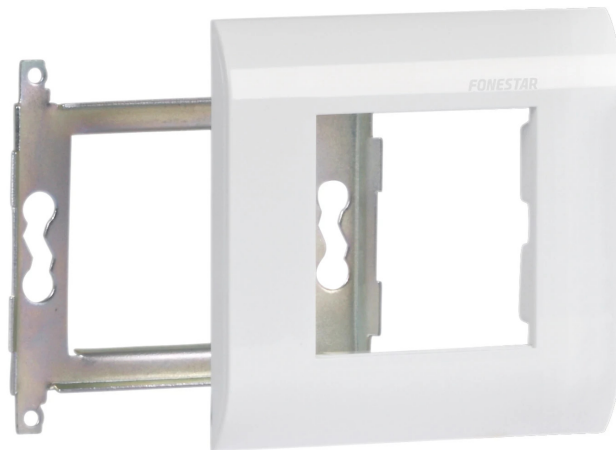

CONEXIÓN Y CABLEADO / PANELES DE CONEXIÓN / MODULARES

WP-86MCH

MARCO Y CHASIS PARA INSTALACIÓN EN CAJA DE SUPERFICIE MOD. WP-85CJ

✓ Fácil instalación

ESPECIALMENTE RECOMENDADO EN:

Todos los sectores

DESCRIPCIÓN:

Marcos, chasis y cajas de superficie WP. Sistema de paneles de conexión modulares para instalación de audiovisuales, aulas, salas de conferencias, etc.

+ Info:
<https://fonestar.com/WP-86MCH>

CARACTERÍSTICAS TÉCNICAS:

CARACTERÍSTICAS	Marco y chasis para instalación en caja de superficie WP-85CJ. Ventana para 1 panel de conexión.
COLOR	Blanco (RAL 9003)
MEDIDAS	80 x 80 mm

+ Info:

<https://fonestar.com/WP-86MCH>