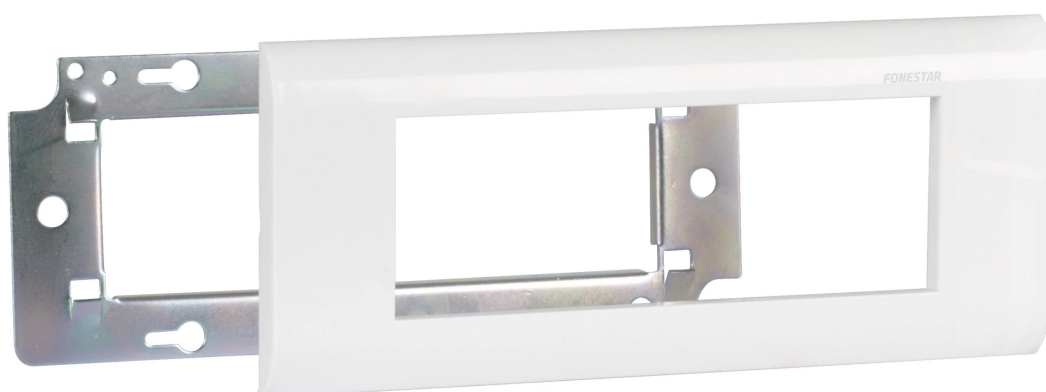

CONEXIÓN Y CABLEADO / PANELES DE CONEXIÓN / MODULARES

WP-195MCH

MARCO Y CHASIS PARA INSTALACIÓN EN CAJA DE SUPERFICIE MOD. WP-194CJ

✓ Fácil instalación

ESPECIALMENTE RECOMENDADO EN:

Todos los sectores

DESCRIPCIÓN:

Marcos, chasis y cajas de superficie WP. Sistema de paneles de conexión modulares para instalación de audiovisuales, aulas, salas de conferencias, etc.

+ Info:

<https://fonestar.com/WP-195MCH>

CARACTERÍSTICAS TÉCNICAS:

CARACTERÍSTICAS	Marco y chasis para instalación en caja de superficie WP-194CJ. Ventana para 3 paneles de conexión.
COLOR	Blanco (RAL 9003)
MEDIDAS	195 x 80 mm

+ Info:

<https://fonestar.com/WP-195MCH>