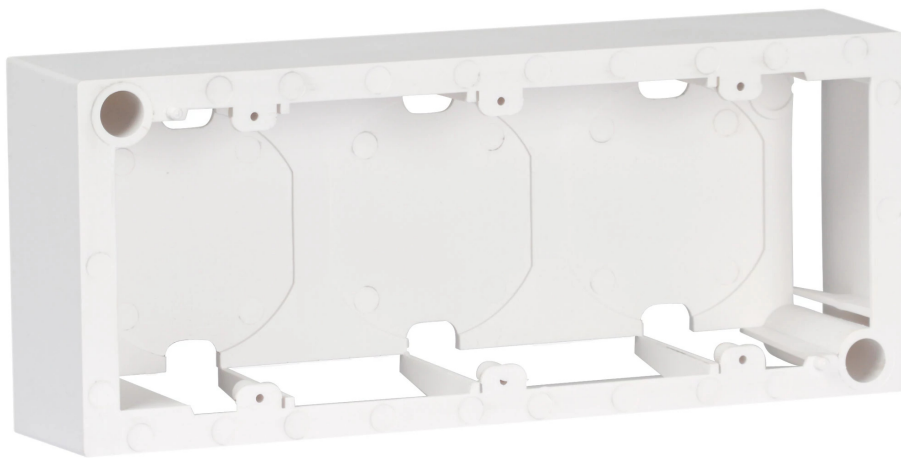

CONEXIÓN Y CABLEADO / PANELES DE CONEXIÓN / MODULARES

WP-194CJ

CAJA DE SUPERFICIE PARA MARCO Y CHASIS MOD. WP-195MCH

✓ Fácil instalación

ESPECIALMENTE RECOMENDADO EN:

Todos los sectores

DESCRIPCIÓN:

Marcos, chasis y cajas de superficie WP. Sistema de paneles de conexión modulares para instalación de audiovisuales, aulas, salas de conferencias, etc.

+ Info:

<https://fonestar.com/WP-194CJ>

CARACTERÍSTICAS TÉCNICAS:

CARACTERÍSTICAS	Caja de superficie para marco y chasis WP-195MCH.
COLOR	Blanco (RAL 9003)
MEDIDAS	194 x 81 x 42 mm fondo

+ Info:

<https://fonestar.com/WP-194CJ>