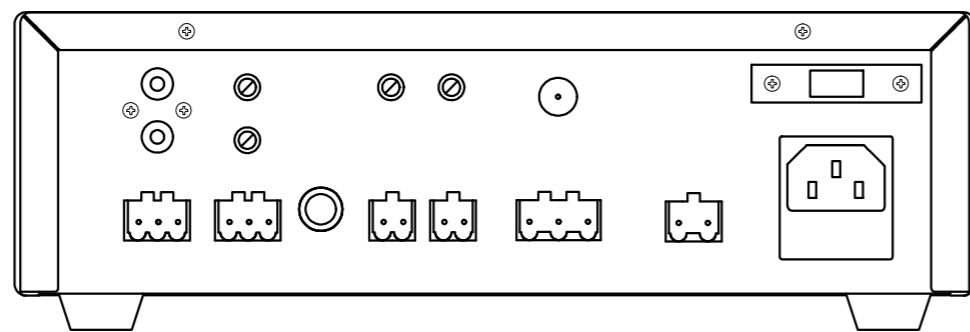

FONESTAR	Model	Description	Units	Scale
	PROX-15	PA SINGLE ZONE AMPLIFIER	mm	1:2