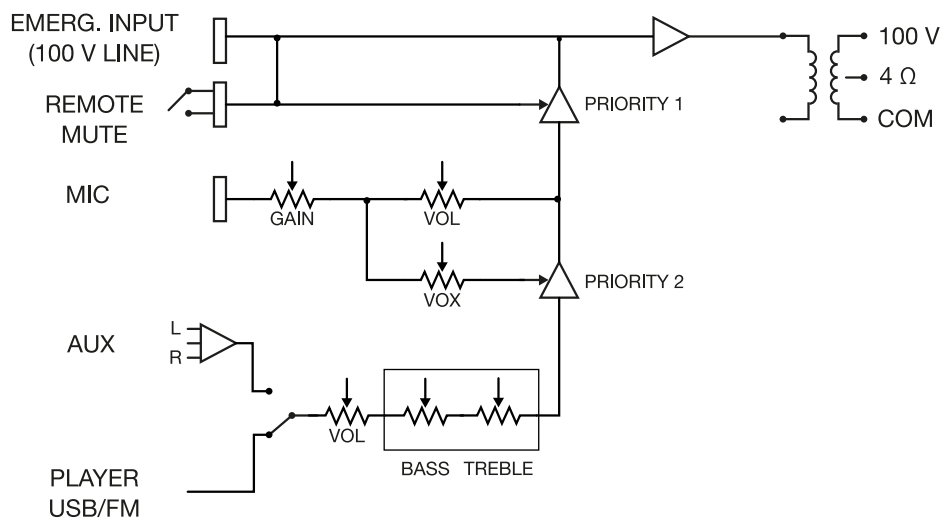

Frequency reponse

Block diagram