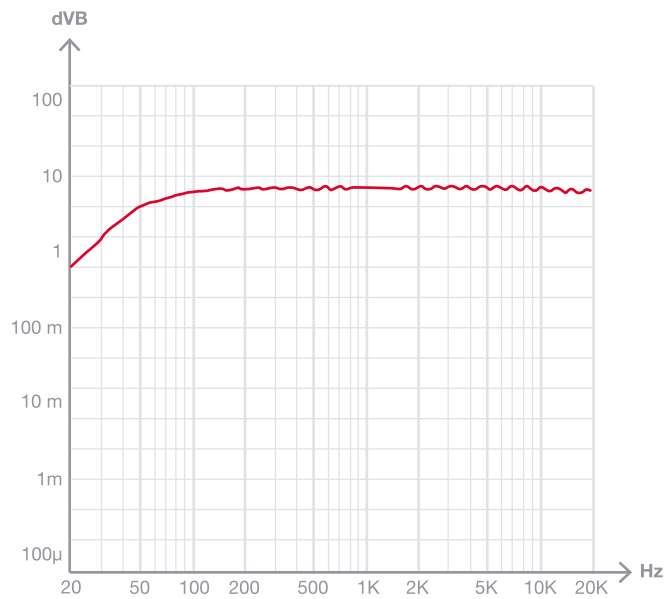

Frequency reponse

Block diagram