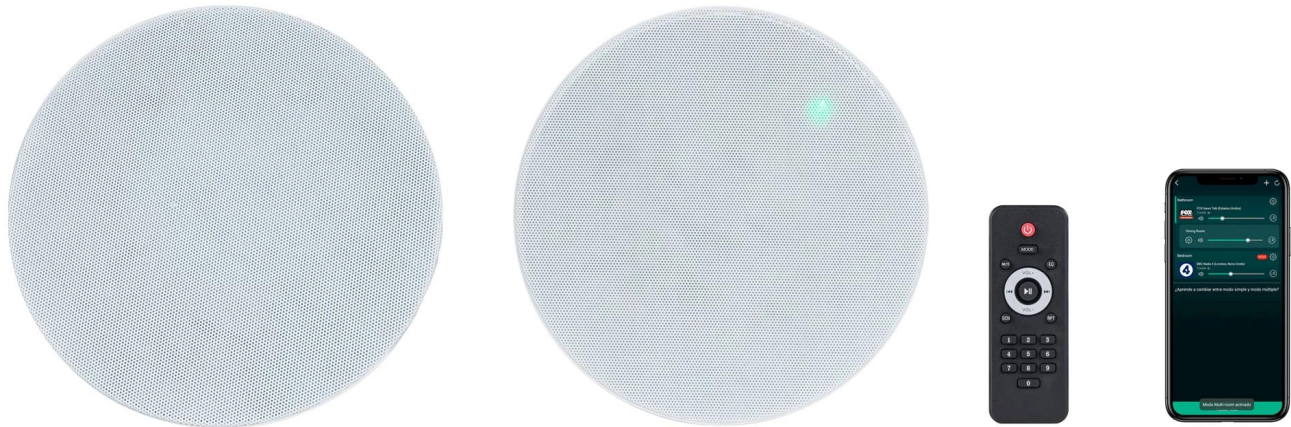

MEGAFONÍA / KITS DE SONIDO / TECHO

KS-07WIFI

KIT DE SONIDO 2 ALTAVOCES WI-FI

- ✓ Kit de sonido Wi-Fi
- ✓ Audio multiroom
- ✓ Sonido estéreo de gran calidad y potencia
- ✓ Incluye mando a distancia para control remoto

ESPECIALMENTE RECOMENDADO EN:

Todos los sectores

DESCRIPCIÓN:

Pareja de altavoces de techo Wi-FiKit de sonido ideal para oficinas y hogar, habitaciones de tamaño medio, cocinas, etc. Reproduce música desde tu smartphone, tablet, Windows o Mac, mediante Wi-Fi (2'4 GHz).Tiene App para control desde smartphones y tablets (iOS y Android), que permite conectar con servicios de música online e internet radio, enviar el mismo programa musical a varios amplificadores a la vez (multiroom) o reproducir diferentes programas musicales en cada uno de ellos, controlar el volumen de cada amplificador, personalizar su nombre, entre otras opciones. Gran fiabilidad y calidad de sonido, gracias a los circuitos de amplificación clase D de alta eficiencia, además, también incorpora entrada auxiliar de nivel de línea para conectar a otra fuente de sonido.Fácil integración e instalación, se presenta con todos los elementos necesarios para llevar a cabo su instalación.Para instalaciones de audio domésticas y profesionales (bares musicales,