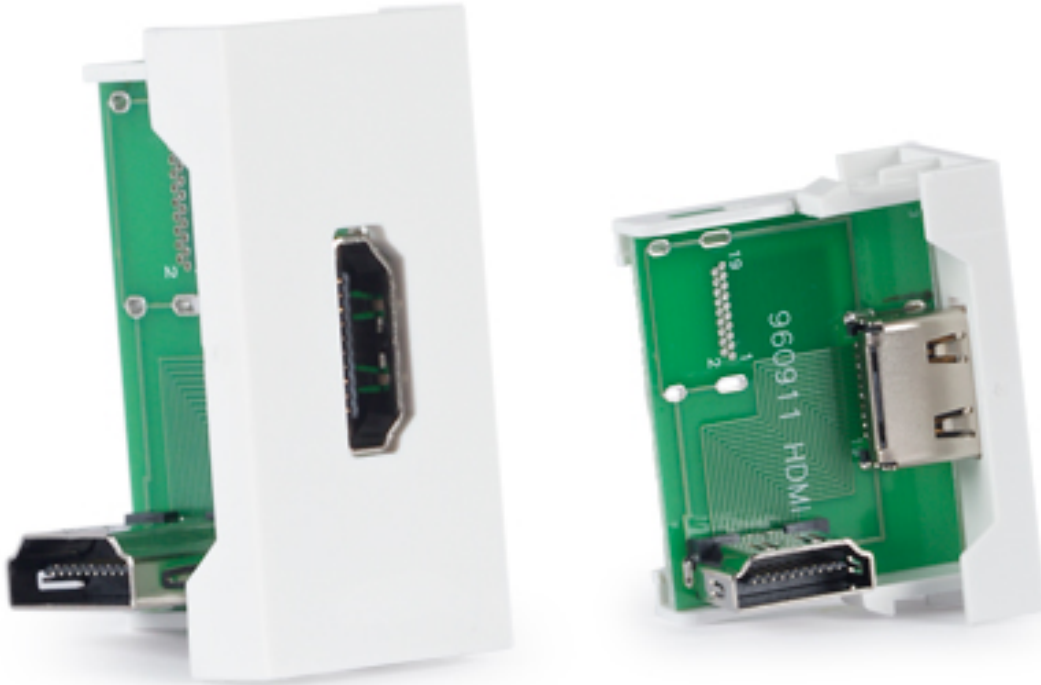

WP-37H

PAINEL DE LIGAÇÃO HDMI

NETO: 0,00

DESCRIÇÃO:

Painéis de ligação para instalações de audiovisuais, salas de aulas, salas de conferências, etc. Sistema de painéis de ligação modulares com diferentes conetores.

CARACTERÍSTICAS TÉCNICAS:

CARACTERÍSTICAS	HDMI fêmea. 1/2 painel de ligação. Adaptador por HDMI fêmea 90°. Suporta todas as resoluções HDMI. A resolução depende do cabo ligado.
COR	Branco (RAL 9003)

Expanda as informações do produto em:
<https://fonestar.com/es/WP-37H>

MEDIDAS

22,5 x 45 x 33,3 mm profundidad

Expanda as informações do produto em:
<https://fonestar.com/es/WP-37H>