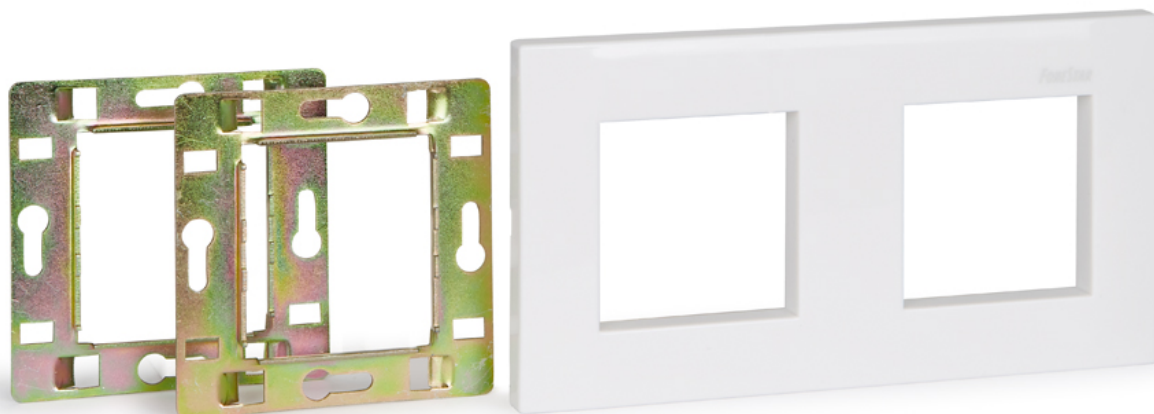

WP-150MCH

CADRE ET CHÂSSIS POUR 2 BOÎTIERS UNIVERSEL.

NETO: 0,00

DESCRIPTION

Cadres et châssis pour l'installation en boîtier standard encastrable universel carré. Système de panneaux de connexion modulaires pour l'installation d'audiovisuels, salles de classe, salles de conférences, etc.

CARACTÉRISTIQUES TECHNIQUES

CARACTÉRISTIQUES	Cadre et 2 châssis pour l'installation dans 2 boîtiers standard européens. 2 ouvertures pour 2 panneaux de connexions.
COULEUR	Blanc (RAL 9003)
DIMENSIONS	150 x 80 mm