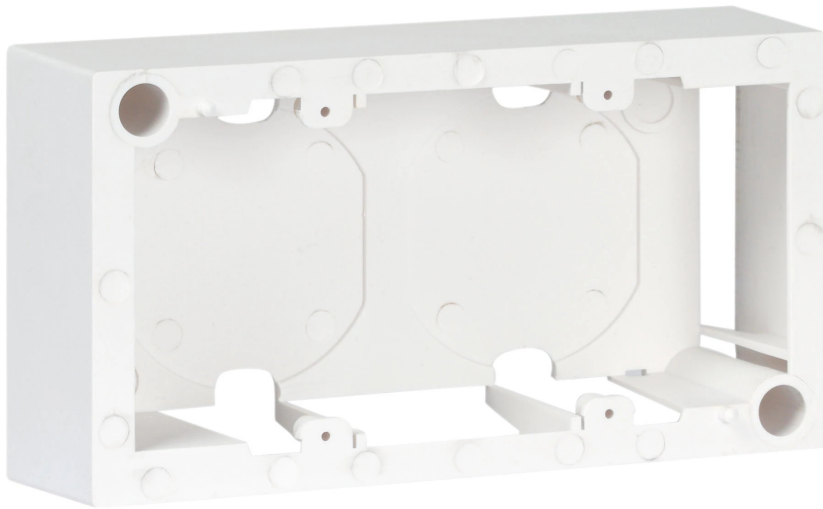

CONEXIÓN Y CABLEADO / PANELES DE CONEXIÓN / MODULARES

WP-148CJ

CAJA DE SUPERFICIE PARA MARCO Y CHASIS WP-149MCH

✓ Fácil instalación

ESPECIALMENTE RECOMENDADO EN:

Todos los sectores

DESCRIPCIÓN:

Marcos, chasis y cajas de superficie WP. Sistema de paneles de conexión modulares para instalación de audiovisuales, aulas, salas de conferencias, etc.

+ Info:
<https://fonestar.com/WP-148CJ>

CARACTERÍSTICAS TÉCNICAS:

CARACTERÍSTICAS	Caja de superficie para marco y chasis WP-149MCH.
COLOR	Blanco (RAL 9003)
MEDIDAS	148 x 81 x 42 mm fondo

+ Info:

<https://fonestar.com/WP-148CJ>