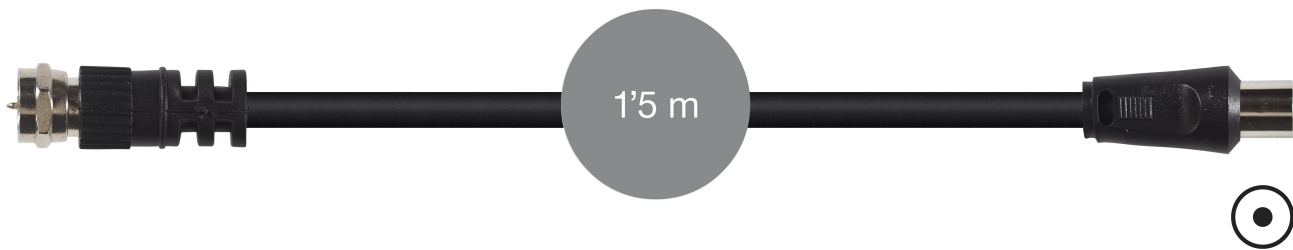

CONEXIÓN Y CABLEADO / CABLEADO / CONEXIONES

SV-570

CABLE DE VÍDEO F MACHO A ANTENA TV/VÍDEO MACHO

- ✓ Transmisión de la señal sin pérdidas

ESPECIALMENTE RECOMENDADO EN:

Todos los sectores

DESCRIPCIÓN:

Conexión de vídeo.

CARACTERÍSTICAS TÉCNICAS:

CONECTOR A	F macho
CONECTOR B	Antena TV/Vídeo macho
CARACTERÍSTICAS	Conexión antena TV, vídeo, etc. con cable coaxial RG-59U para conexión de señales de radiofrecuencia y vídeo de baja potencia
LONGITUD	1'5 m