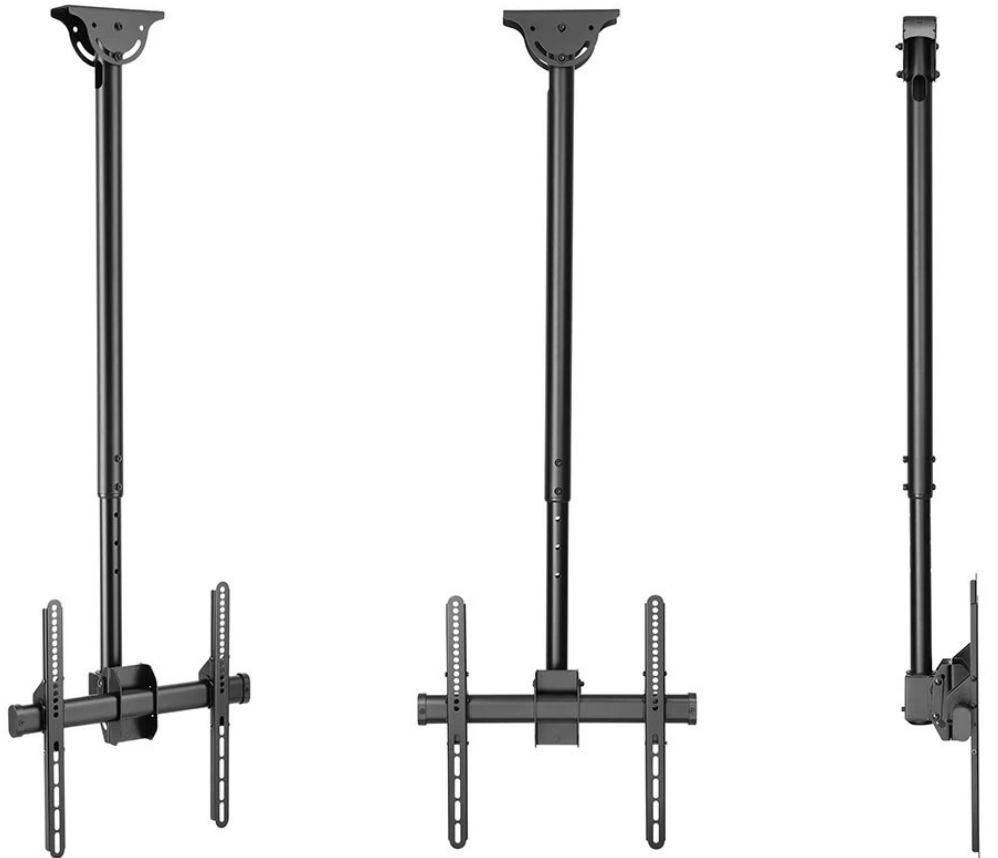

SOPORTES / SOPORTES TV / DE TECHO

STT-7144LN

SOPORTE TV ORIENTABLE DE TECHO

- ✓ Orientable horizontalmente e inclinable verticalmente
- ✓ Instalación en techos horizontales o inclinados
Extensible
- ✓ Plantilla de instalación, tacos, tornillos y accesorios de montaje
- ✓ Sujeción firme y segura
- ✓ Instalación rápida y sencilla

+ Info:
<https://fonestar.com/STT-7144LN>

ESPECIALMENTE RECOMENDADO EN:

Retail

Oficinas

Hoteles

Todos los sectores

DESCRIPCIÓN:

Soporte TV orientable de techo Soporte extra de TV orientable de techo para TV de 32" a 85" y VESA 200/300/400/400x200 que proporciona una sujeción firme y segura. Optimiza el espacio y aporta una nueva estética a tu vivienda o negocio. Es orientable horizontalmente 360°, inclinable verticalmente -20°/+5° y permite su instalación en techos inclinados de -60° a 60°. Incorpora todos los accesorios para una instalación rápida y sencilla. Para uso doméstico (TV principal de salón o cine en casa) y profesional (instalaciones audiovisuales en colegios, oficinas, tiendas, etc.).

CARACTERÍSTICAS TÉCNICAS:

CARACTERÍSTICAS	Soporte TV orientable de techo
PANTALLA	32" a 85" (81 a 216 cm)
VESA	200 x 200, 300 x 300, 400 x 200, 400 x 400
PESO MÁXIMO SOPORTADO	50 kg
AJUSTES	Orientable horizontalmente 360° Inclinable verticalmente -20°/+5° Corrección horizontal ±3° Instalación en techos inclinados de -60° a 60°
COLOR	Negro
MEDIDAS	Placa TV: 48 x 43'5 cm Distancia al techo: extensible de 106 a 156 cm Anchura ajustable de 20 a 40 cm x 40 cm alto Placa techo: 5'5 x 20 cm
PESO	5'9 kg
ACCESORIOS	Plantilla de instalación, tacos, tornillos y accesorios de montaje