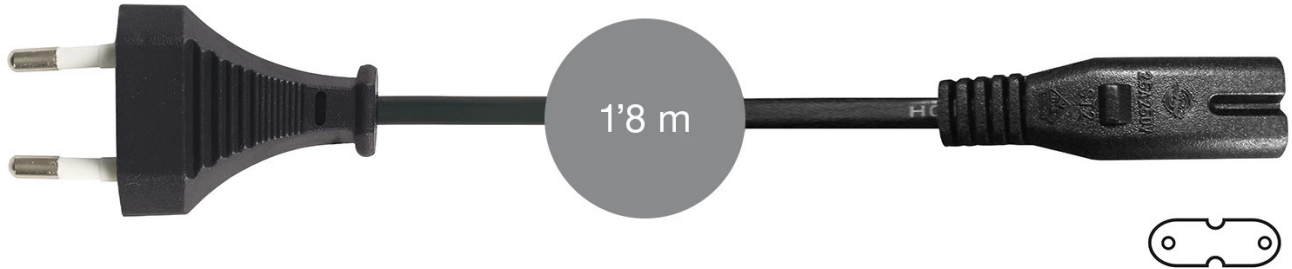

# SR-448

CABLE ALIMENTACIÓN CA EUROPLUG TIPO 8 (IEC C7)

ESPECIALMENTE RECOMENDADO EN:

Todos los sectores

## DESCRIPCIÓN:

Cable de alimentación CA

## CARACTERÍSTICAS TÉCNICAS:

CARACTERÍSTICAS	Cable de alimentación CA para aparatos domésticos. Conector europlug de tipo 8 (IEC C7) PVC, 2 A 230 V. Cable de 2 conductores. Medidas exteriores 5 x 3 mm, conductores Cu 2 x 0.2 mm <sup>2</sup> .
COLOR	Negro
LONGITUD	1'8 m