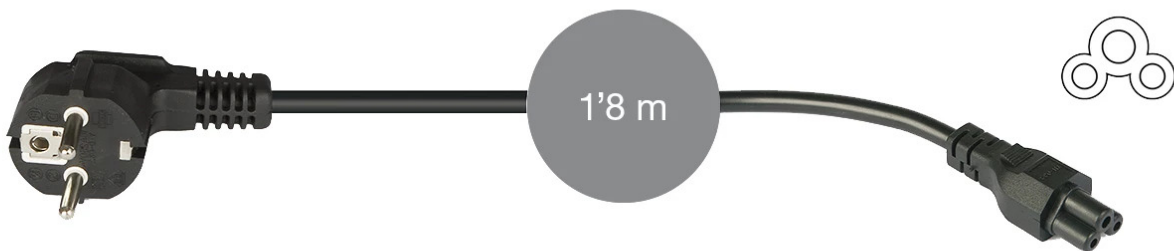

CONEXIÓN Y CABLEADO / CABLEADO / CONEXIONES

SR-424

CABLE ALIMENTACIÓN CA SCHUKO MACHO A IEC 60320 C5 HEMBRA MICKEY/TRÉBOL

ESPECIALMENTE RECOMENDADO EN:

Todos los sectores

DESCRIPCIÓN:

Cables de red para alimentación CA.

CARACTERÍSTICAS TÉCNICAS:

CONECTOR A	Schuko macho
CONECTOR B	IEC 60320 C5 hembra tipo mickey/trébol
CARACTERÍSTICAS	Cable de red con toma de tierra 3 x 0'75 mm ²
LONGITUD	1'8 m

+ Info:
<https://fonestar.com/SR-424>