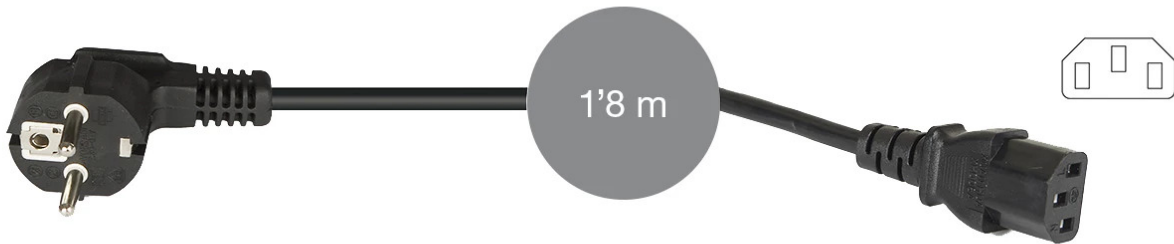

CONEXIÓN Y CABLEADO / CABLEADO / CONEXIONES

SR-420

CABLE ALIMENTACIÓN CA SCHUKO MACHO A IEC 60320 C13 HEMBRA

ESPECIALMENTE RECOMENDADO EN:

Todos los sectores

DESCRIPCIÓN:

Cables de red para alimentación CA.

CARACTERÍSTICAS TÉCNICAS:

CONECTOR A	Schuko macho
CONECTOR B	IEC 60320 C13 hembra
CARACTERÍSTICAS	Cable de red con toma de tierra 3 x 0'75 mm ²
LONGITUD	1'8 m

+ Info:
<https://fonestar.com/SR-420>