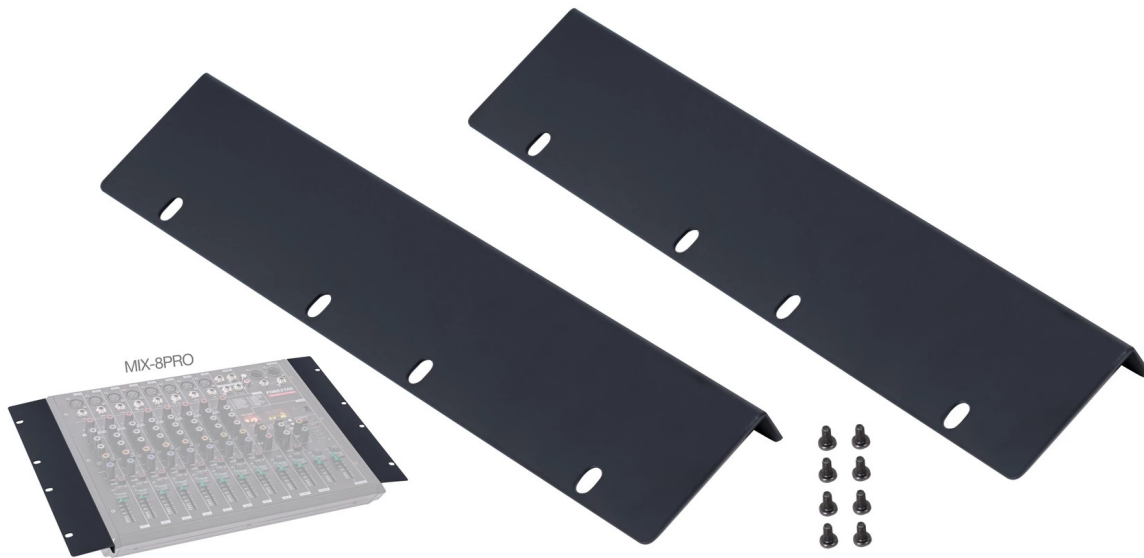

# SM-8PRO

SOPORTE PARA MEZCLADOR MIX-8PRO EN 7 U DE RACK 19"

✓ Fácil montaje

ESPECIALMENTE RECOMENDADO EN:

Hostelería

Instalaciones  
deportivas

Educación

Hoteles

## DESCRIPCIÓN:

Soporte para montaje del mezclador MIX-8PRO en 7 U de rack 19"

## CARACTERÍSTICAS TÉCNICAS:

+ Info:

<https://fonestar.com/SM-8PRO>

Soporte para montaje del mezclador MIX-8PRO en 7 U de rack 19".

+ Info:

<https://fonestar.com/SM-8PRO>

| CARACTERÍSTICAS |        |
|-----------------|--------|
| COLOR           | Negro  |
| PESO            | 0'5 kg |