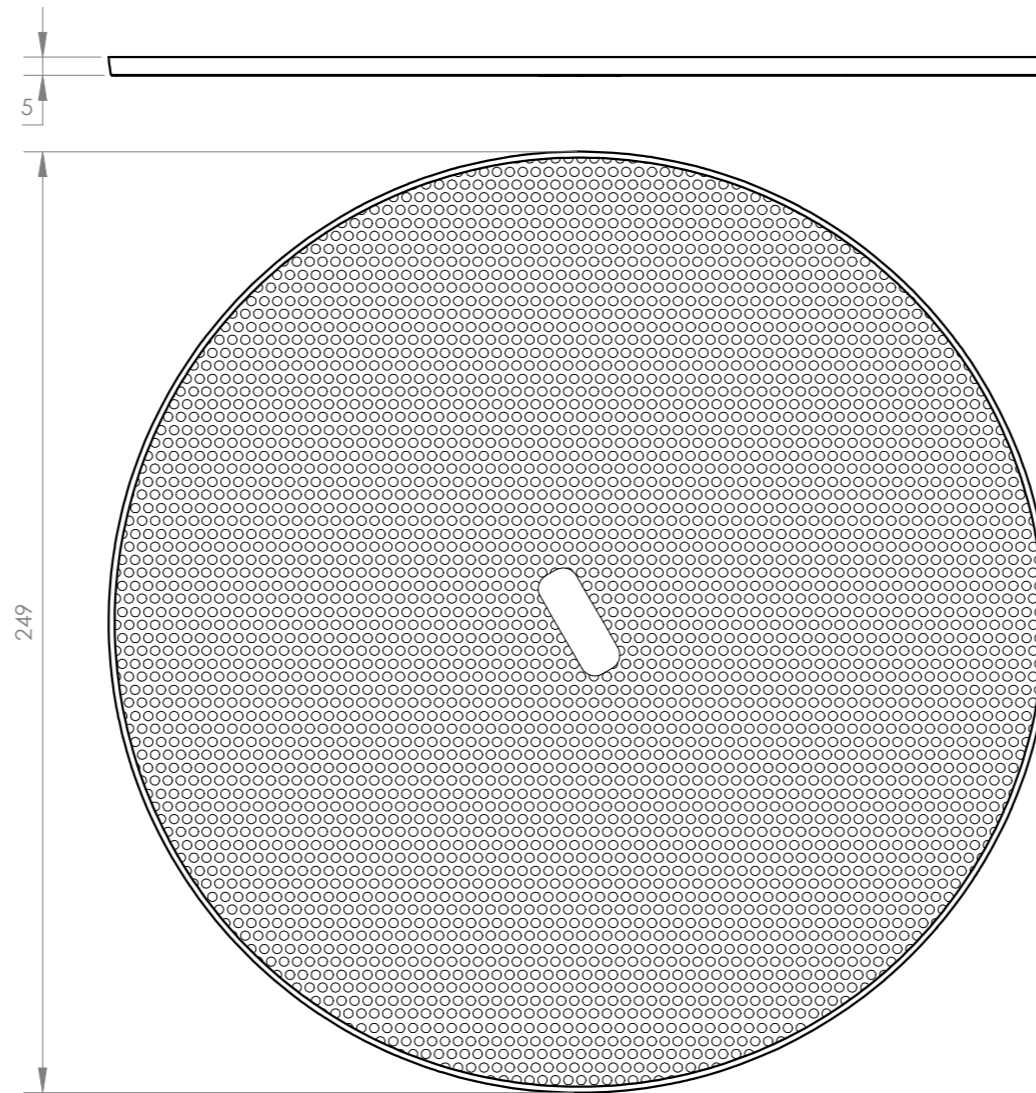

FONESTAR	Model	Description	Units	Scale
	SKY-6N-GR	CEILING SPEAKER GRILLE FOR SKY SERIES	mm	1:2