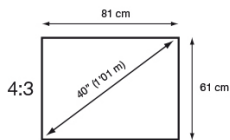

ELECTRONICS / ACCESORIOS TV, VÍDEO Y HDMI / PANTALLAS DE PROYECCIÓN

PPMINI-4340

PANTALLA DE PROYECCIÓN PORTÁTIL

DESCRIPCIÓN:

Pantalla de proyección portátil.
Utilización sobre mesa. Desplegable manualmente. Fácil transporte.
Pequeñas proyecciones en casa, aulas, salas de reuniones, etc.

CARACTERÍSTICAS TÉCNICAS:

CARACTERÍSTICAS

Pantalla de proyección portátil.
Carcasa de aluminio ultra fina.
Desplegable sobre mesa.
Fácil transporte.

Amplia la información del producto en:
<https://fonestar.com/es/PPMINI-4340>