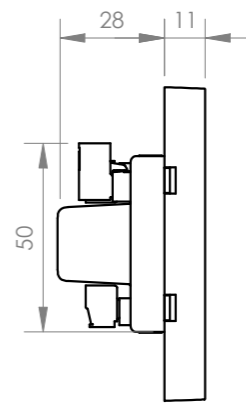

+ Info:

<https://fonestar.com/KS-WALL-4>

CARACTERÍSTICAS TÉCNICAS:

CARACTERÍSTICAS	<p>Kit de sonido: amplificador estéreo compacto con 4 altavoces de techo de 6".</p> <p>Reproductor estéreo con receptor Bluetooth, reproductor USB y sintonizador FM con 50 presintonías y búsqueda automática.</p> <p>Autoplay, comienza la reproducción automáticamente al encender.</p> <p>Memoria del último modo seleccionado.</p> <p>Memoria del modo de reproducción (random, repeat).</p> <p>Posibilidad de cambio de nombre Bluetooth ID y contraseña con software PC.</p> <p>Pantalla LCD 2,15" de información de modo y reproducción.</p> <p>Volumen máximo configurable.</p> <p>Temporizador de apagado.</p> <p>Ecualización de graves y agudos.</p> <p>Selector mono/estéreo de salida del reproductor.</p> <p>Control mediante botones táctiles o mediante el mando a distancia incluido.</p> <p>2 entradas auxiliares de nivel de línea (mono).</p> <p>Para caja estándar universal cuadrada y redonda.</p>
BLUETOOTH	<p>Bluetooth 5.0</p> <p>Distancia de transmisión 10 m</p>
POTENCIA	25 + 25 W RMS@4 Ohm
ALTAVOCES	<p>4 altavoces 6"@8 Ohm</p> <p>Cuerpo ABS</p> <p>Rejilla redonda de aluminio sin marco</p>
ENTRADAS	<p>1 x línea auxiliar, jack 3'5 mm, 200 mV RMS</p> <p>1 x línea auxiliar, euroblock, 200 mV RMS</p> <p>1 x antena FM</p>
SALIDAS	Altavoces: 4-8 Ohm, euroblock
COLOR	Blanco (RAL 9003)
ALIMENTACIÓN	100-240 V CA
MEDIDAS	<p>Amplificador:</p> <p>Exteriores: 83 x 83 x 39 mm fondo</p> <p>Montaje: 47 x 47 x 27 mm fondo</p> <p>Distancia entre tornillos: 60 mm</p> <p>Altavoces:</p> <p>186 mm Ø x 70 mm fondo</p> <p>Orificio de corte: 170 mm</p>
PESO	2'3 kg
ACCESORIOS	<p>Cableado de altavoz 4 x 5 m</p> <p>Cable de antena FM</p> <p>Mando a distancia</p> <p>Pilas incluidas</p>
OPCIONAL	DOT-BOX-B: caja para montaje en superficie

+ Info:

<https://fonestar.com/KS-WALL-4>

	Model	Description	Units	Scale
	KS-WALL-4	4 SPEAKERS SOUND KIT	mm	1:2