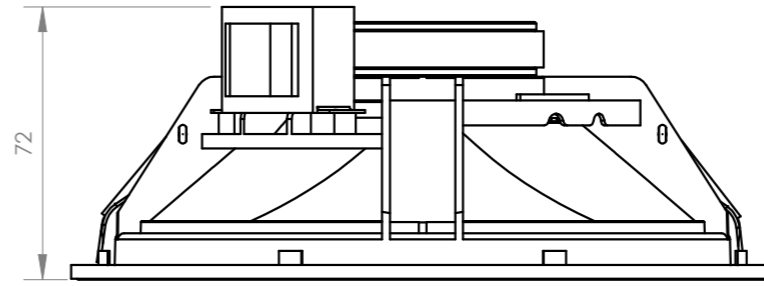

Model	Description	Units	Scale
	KS-WALL-4	4 SPEAKERS SOUND KIT	mm	1:2