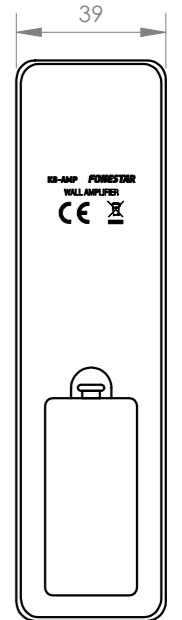

+ Info:

<https://fonestar.com/KS-WALL-4>

CARACTERÍSTICAS TÉCNICAS:

CARACTERÍSTICAS	<p>Kit de sonido: amplificador estéreo compacto con 4 altavoces de techo de 6".</p> <p>Reproductor estéreo con receptor Bluetooth, reproductor USB y sintonizador FM con 50 presintonías y búsqueda automática.</p> <p>Autoplay, comienza la reproducción automáticamente al encender.</p> <p>Memoria del último modo seleccionado.</p> <p>Memoria del modo de reproducción (random, repeat).</p> <p>Posibilidad de cambio de nombre Bluetooth ID y contraseña con software PC.</p> <p>Pantalla LCD 2,15" de información de modo y reproducción.</p> <p>Volumen máximo configurable.</p> <p>Temporizador de apagado.</p> <p>Ecualización de graves y agudos.</p> <p>Selector mono/estéreo de salida del reproductor.</p> <p>Control mediante botones táctiles o mediante el mando a distancia incluido.</p> <p>2 entradas auxiliares de nivel de línea (mono).</p> <p>Para caja estándar universal cuadrada y redonda.</p>
BLUETOOTH	<p>Bluetooth 5.0</p> <p>Distancia de transmisión 10 m</p>
POTENCIA	25 + 25 W RMS@4 Ohm
ALTAVOCES	<p>4 altavoces 6"@8 Ohm</p> <p>Cuerpo ABS</p> <p>Rejilla redonda de aluminio sin marco</p>
ENTRADAS	<p>1 x línea auxiliar, jack 3'5 mm, 200 mV RMS</p> <p>1 x línea auxiliar, euroblock, 200 mV RMS</p> <p>1 x antena FM</p>
SALIDAS	Altavoces: 4-8 Ohm, euroblock
COLOR	Blanco (RAL 9003)
ALIMENTACIÓN	100-240 V CA
MEDIDAS	<p>Amplificador:</p> <p>Exteriores: 83 x 83 x 39 mm fondo</p> <p>Montaje: 47 x 47 x 27 mm fondo</p> <p>Distancia entre tornillos: 60 mm</p> <p>Altavoces:</p> <p>186 mm Ø x 70 mm fondo</p> <p>Orificio de corte: 170 mm</p>
PESO	2'3 kg
ACCESORIOS	<p>Cableado de altavoz 4 x 5 m</p> <p>Cable de antena FM</p> <p>Mando a distancia</p> <p>Pilas incluidas</p>
OPCIONAL	DOT-BOX-B: caja para montaje en superficie

+ Info:

<https://fonestar.com/KS-WALL-4>

	Model	Description	Units	Scale
	KS-WALL-4	4 SPEAKERS SOUND KIT	mm	1:2