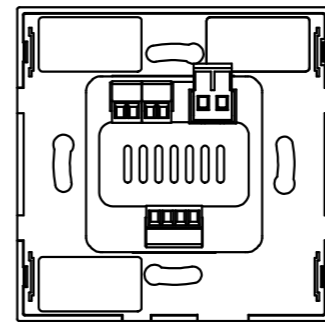

Model	Description	Units	Scale
	KS-WALL-4	4 SPEAKERS SOUND KIT	mm	1:2