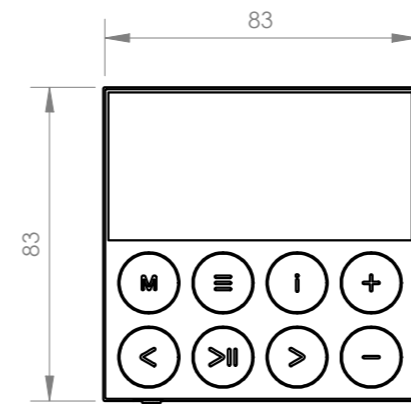

+ Info:

<https://fonestar.com/KS-WALL-4>

CARACTERÍSTICAS TÉCNICAS:

CARACTERÍSTICAS	<p>Kit de sonido: amplificador estéreo compacto con 4 altavoces de techo de 6".</p> <p>Reproductor estéreo con receptor Bluetooth, reproductor USB y sintonizador FM con 50 presintonías y búsqueda automática.</p> <p>Autoplay, comienza la reproducción automáticamente al encender.</p> <p>Memoria del último modo seleccionado.</p> <p>Memoria del modo de reproducción (random, repeat).</p> <p>Posibilidad de cambio de nombre Bluetooth ID y contraseña con software PC.</p> <p>Pantalla LCD 2,15" de información de modo y reproducción.</p> <p>Volumen máximo configurable.</p> <p>Temporizador de apagado.</p> <p>Ecualización de graves y agudos.</p> <p>Selector mono/estéreo de salida del reproductor.</p> <p>Control mediante botones táctiles o mediante el mando a distancia incluido.</p> <p>2 entradas auxiliares de nivel de línea (mono).</p> <p>Para caja estándar universal cuadrada y redonda.</p>
BLUETOOTH	<p>Bluetooth 5.0</p> <p>Distancia de transmisión 10 m</p>
POTENCIA	25 + 25 W RMS@4 Ohm
ALTAVOCES	<p>4 altavoces 6"@8 Ohm</p> <p>Cuerpo ABS</p> <p>Rejilla redonda de aluminio sin marco</p>
ENTRADAS	<p>1 x línea auxiliar, jack 3'5 mm, 200 mV RMS</p> <p>1 x línea auxiliar, euroblock, 200 mV RMS</p> <p>1 x antena FM</p>
SALIDAS	Altavoces: 4-8 Ohm, euroblock
COLOR	Blanco (RAL 9003)
ALIMENTACIÓN	100-240 V CA
MEDIDAS	<p>Amplificador:</p> <p>Exteriores: 83 x 83 x 39 mm fondo</p> <p>Montaje: 47 x 47 x 27 mm fondo</p> <p>Distancia entre tornillos: 60 mm</p> <p>Altavoces:</p> <p>186 mm Ø x 70 mm fondo</p> <p>Orificio de corte: 170 mm</p>
PESO	2'3 kg
ACCESORIOS	<p>Cableado de altavoz 4 x 5 m</p> <p>Cable de antena FM</p> <p>Mando a distancia</p> <p>Pilas incluidas</p>
OPCIONAL	DOT-BOX-B: caja para montaje en superficie

+ Info:

<https://fonestar.com/KS-WALL-4>

	Model	Description	Units	Scale
	KS-WALL-4	4 SPEAKERS SOUND KIT	mm	1:2