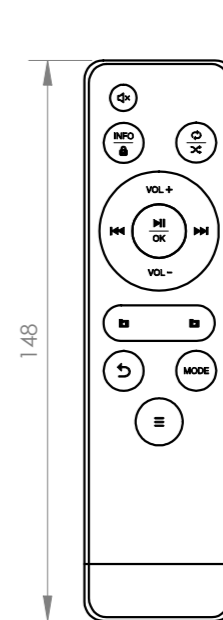

Model	Description	Units	Scale
	KS-WALL-4	4 SPEAKERS SOUND KIT	mm	1:2