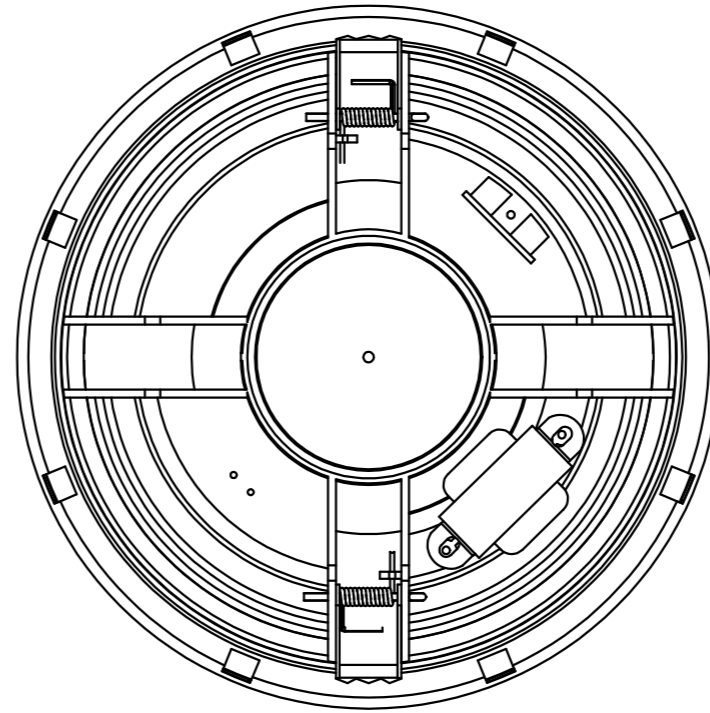

+ Info:

<https://fonestar.com/KS-WALL-4>

CARACTERÍSTICAS TÉCNICAS:

CARACTERÍSTICAS	<p>Kit de sonido: amplificador estéreo compacto con 4 altavoces de techo de 6".</p> <p>Reproductor estéreo con receptor Bluetooth, reproductor USB y sintonizador FM con 50 presintonías y búsqueda automática.</p> <p>Autoplay, comienza la reproducción automáticamente al encender.</p> <p>Memoria del último modo seleccionado.</p> <p>Memoria del modo de reproducción (random, repeat).</p> <p>Posibilidad de cambio de nombre Bluetooth ID y contraseña con software PC.</p> <p>Pantalla LCD 2,15" de información de modo y reproducción.</p> <p>Volumen máximo configurable.</p> <p>Temporizador de apagado.</p> <p>Ecualización de graves y agudos.</p> <p>Selector mono/estéreo de salida del reproductor.</p> <p>Control mediante botones táctiles o mediante el mando a distancia incluido.</p> <p>2 entradas auxiliares de nivel de línea (mono).</p> <p>Para caja estándar universal cuadrada y redonda.</p>
BLUETOOTH	<p>Bluetooth 5.0</p> <p>Distancia de transmisión 10 m</p>
POTENCIA	25 + 25 W RMS@4 Ohm
ALTAVOCES	<p>4 altavoces 6"@8 Ohm</p> <p>Cuerpo ABS</p> <p>Rejilla redonda de aluminio sin marco</p>
ENTRADAS	<p>1 x línea auxiliar, jack 3'5 mm, 200 mV RMS</p> <p>1 x línea auxiliar, euroblock, 200 mV RMS</p> <p>1 x antena FM</p>
SALIDAS	Altavoces: 4-8 Ohm, euroblock
COLOR	Blanco (RAL 9003)
ALIMENTACIÓN	100-240 V CA
MEDIDAS	<p>Amplificador:</p> <p>Exteriores: 83 x 83 x 39 mm fondo</p> <p>Montaje: 47 x 47 x 27 mm fondo</p> <p>Distancia entre tornillos: 60 mm</p> <p>Altavoces:</p> <p>186 mm Ø x 70 mm fondo</p> <p>Orificio de corte: 170 mm</p>
PESO	2'3 kg
ACCESORIOS	<p>Cableado de altavoz 4 x 5 m</p> <p>Cable de antena FM</p> <p>Mando a distancia</p> <p>Pilas incluidas</p>
OPCIONAL	DOT-BOX-B: caja para montaje en superficie

+ Info:

<https://fonestar.com/KS-WALL-4>

	Model	Description	Units	Scale
	KS-WALL-4	4 SPEAKERS SOUND KIT	mm	1:2