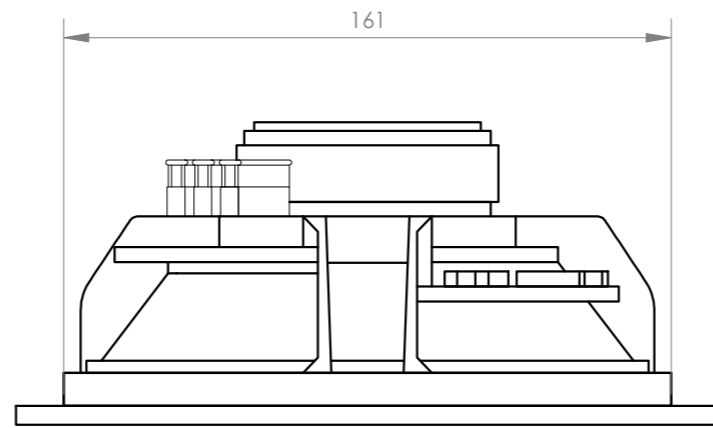

FONESTAR	Model	Description	Units	Scale
	KS-12B	SOUND KIT. PAIR OF BLUETOOTH CEILING SPEAKERS	mm	1:2