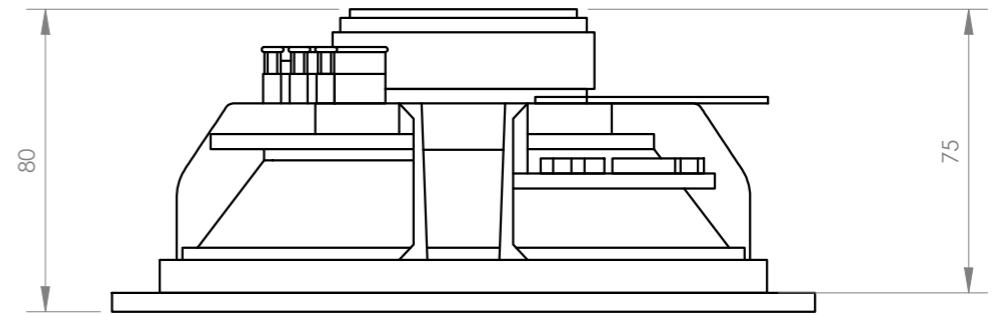

FONESTAR	Model	Description	Units	Scale
	KS-12B	SOUND KIT. PAIR OF BLUETOOTH CEILING SPEAKERS	mm	1:2