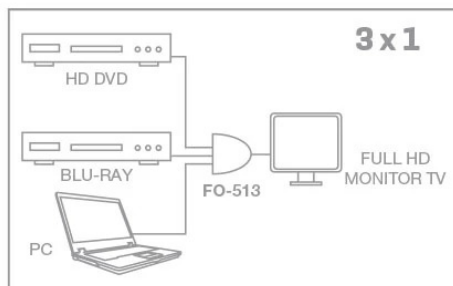

# FO-513

SELECTOR HDMI 3 X 1

- ✓ Selecciona la señal HDMI que quieres visualizar (3 entradas a 1 salida)
- ✓ Resolución HD 1080p@60Hz
- ✓ Selección automática inteligente
- ✓ HDMI 1.3b

+ Info:  
<https://fonestar.com/FO-513>

## DESCRIPCIÓN:

Selector HDMI 3 x 1 (3 entradas x 1 salida)

## CARACTERÍSTICAS TÉCNICAS:

CARACTERÍSTICAS	Selector HDMI 3 x 1. Resolución HD 1080p@60Hz. Ancho de banda 7'5 Gbps. Función de selección automática inteligente al detectar una señal de entrada. Selección manual de entrada.
HDMI	1.3b
ENTRADAS	3 HDMI hembra conectores dorados
SALIDA	1 HDMI macho conector dorado con cable 50 cm
CONTROLES	Botones de selección de entrada
INDICADORES	Indicador luminoso de entrada seleccionada
MEDIDAS	81 x 16 x 60 mm fondo
PESO	0'12 kg