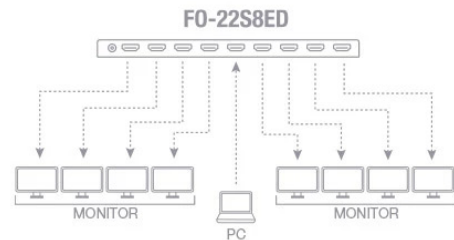

AV MULTIMEDIA / DISTRIBUIDORES / HDMI

FO-22S8ED

DISTRIBUIDOR AMPLIFICADOR HDMI 1 X 8

- ✓ Distribuye la señal HDMI (1 entrada a 8 salidas)
- ✓ Resolución UHD 4K@60Hz
- ✓ Función EDID
- ✓ HDMI 2.0
- ✓ HDCP 2.2

+ Info:
<https://fonestar.com/FO-22S8ED>

ESPECIALMENTE RECOMENDADO EN:

Hostelería

Educación

Oficinas

Todos los sectores

DESCRIPCIÓN:

Distribuidor HDMI 2.0 (1 entrada x 8 salidas). Distribuye la misma imagen en varias TV. Se puede mostrar el mismo contenido de vídeo y audio en diferentes TV para ser visto por más personas. Además, puedes distribuir la señal a TV de diferente resolución, gracias a la función DOWN-SCALING que auto ajusta la señal de salida a la resolución de la TV. Para instalaciones donde se necesite varias TV para la audiencia como exposiciones, escaparates, aulas de formación, salas de conferencias, centros deportivos, bares, restaurantes, etc.

CARACTERÍSTICAS TÉCNICAS:

CARACTERÍSTICAS	Distribuidor amplificador HDMI 2.0 1x8. Resolución UHD 4K@60Hz. Ancho de banda 18 Gbps. Función DOWN-SCALING en salidas (Auto ajuste para la resolución de cada TV. Simultáneamente proporciona salidas 4K y 1080p) Gestión inteligente EDID, selección automática o manual. Soporta HDR y color 12 bits, vídeo 3D y todos los formatos de audio.
HDMI	2.0, compatible con 1.4
HDCP	2.2, compatible con 1.4
RETARDO	0 ms
ENTRADAS	1 HDMI hembra conector dorado
SALIDAS	8 HDMI hembra conectores dorados
INDICADORES	LED de funcionamiento LED de salidas LED de modo de funcionamiento
ALIMENTACIÓN	5 V CC, 2 A con adaptador incluido
MEDIDAS	225 x 15 x 83 mm fondo
PESO	0'4 kg
NOTAS	El cable debe ser HDMI 2.0. La longitud máxima del cable es 5 m para 4K@60Hz 4:4:4 o 10 m para 4K@30Hz o 1080p.