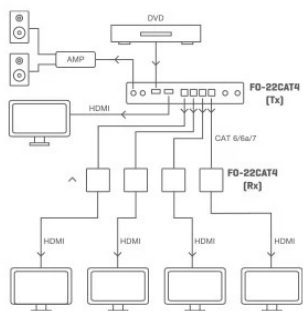

AV MULTIMEDIA / DISTRIBUIDORES / HDMI

FO-22CAT4

DISTRIBUIDOR EXTENSIÓN HDMI 1 X 4 POR CABLE CAT 6/6A/7

- ✓ Distribuye y extiende la señal HDMI por cable Cat 6/7. (1 entrada a 4 salidas)
- ✓ Resolución UHD 4k@60Hz. Función EDID. Extractor de audio analógico y digital
- ✓ Transmisión de señal hasta 60 m
- ✓ HDMI 2.0
- ✓ HDCP 2.2

+ Info:
<https://fonestar.com/FO-22CAT4>