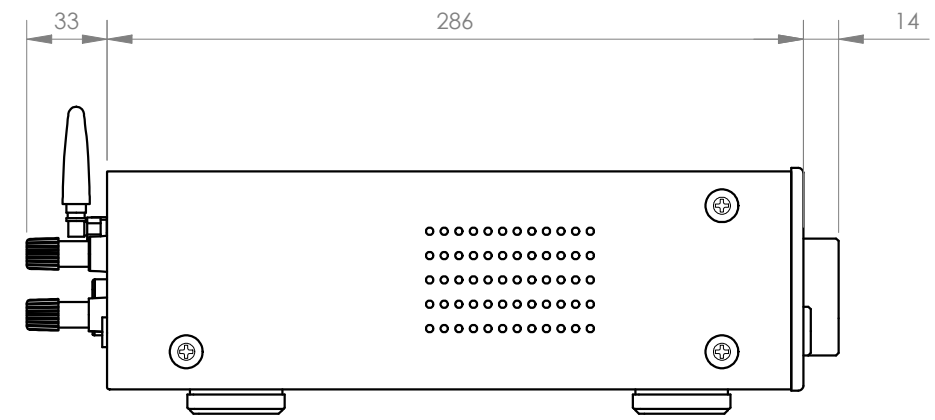

FONESTAR	Model	Description	Units	Scale
	AS-170PLUS	HI-FI STEREO AMPLIFIER	mm	1:3