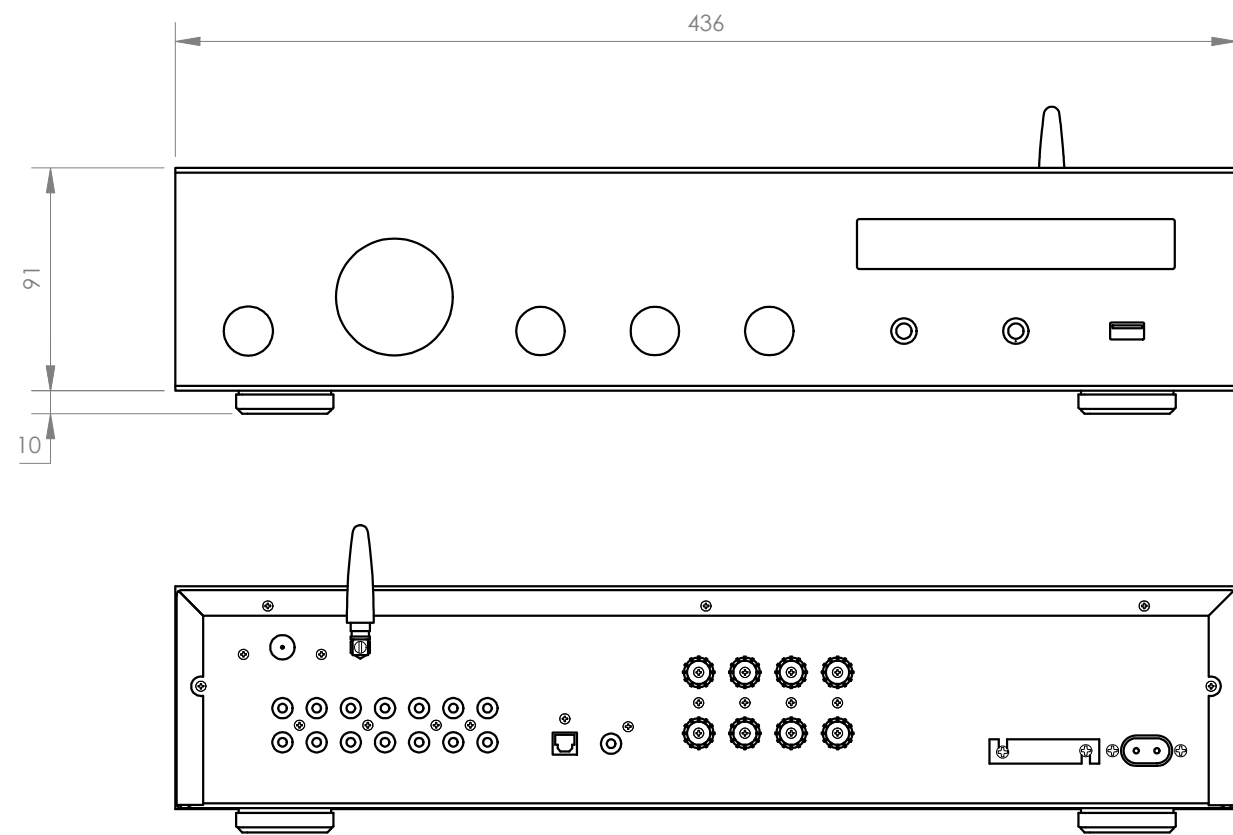

FONESTAR	Model	Description	Units	Scale
	AS-170PLUS	HI-FI STEREO AMPLIFIER	mm	1:3