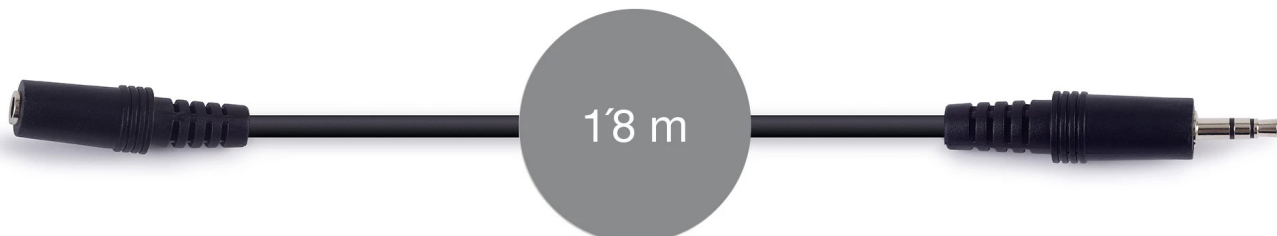

# AA-425L-2

CABLE SEÑAL DE AUDIO JACK 3'5 MM ESTÉREO HEMBRA A JACK 3'5 MM ESTÉREO MACHO

- ✓ Transmisión de la señal de audio sin pérdidas
- ✓ Conductor de cobre de 1'8 m de longitud
- ✓ Conectores y cubierta de PVC de gran resistencia
- ✓ Cable liso

## DESCRIPCIÓN:

Cable audio jack 3'5 mm hembra a jack 3'5 mm macho. Conecta dispositivos de audio con conectores jack 3'5 mm estéreo a otros dispositivos de audio con conectores jack 3'5 mm estéreo. Conectores y cubierta de PVC de gran resistencia, conductor de cobre de 1'8 m de longitud, que garantiza una transmisión sin pérdidas de la señal de audio. Para conexiones de audio entre dispositivos con conectores jack 3'5 mm estéreo.

## CARACTERÍSTICAS TÉCNICAS:

CONECTOR A	Jack 3'5 mm estéreo hembra
CONECTOR B	Jack 3'5 mm estéreo macho
CARACTERÍSTICAS	Cable liso

+ Info:  
<https://fonestar.com/AA-425L-2>

MATERIAL CONDUCTOR

Cobre

LONGITUD